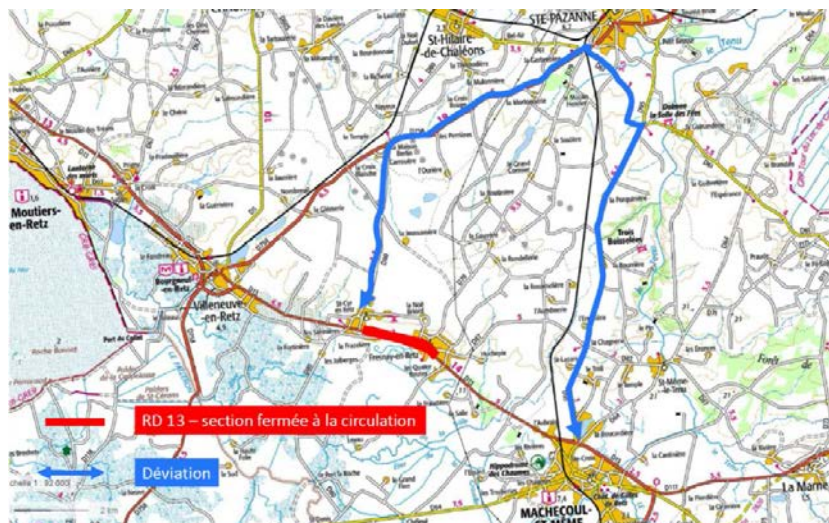

Loire
Atlantique

La circulation sera interdite de 20h à 6h mais sera rétablie pendant le week-end

Villeneuve-en-Retz : la RD 13 fermée de nuit du lundi 18 au mercredi 27 octobre

Dans le cadre du programme d'entretien des chaussées des routes départementales, **le Département de Loire-Atlantique va engager à partir du lundi 18 octobre des travaux d'enrobés sur la RD 13 à Villeneuve-en-Retz, entre Fresnay-en-Retz et Saint-Cyr-en-Retz.**

Ils sont programmés de nuit, entre 20h et 6h, afin de limiter la gêne aux usagers sur cet axe fortement emprunté qui relie Machecoul-Saint-Même à Bourgneuf-en-Retz.

Ce chantier nécessitera la fermeture nocturne de la RD 13 entre Fresnay et Saint-Cyr-en-Retz du lundi 18 au 27 mercredi octobre, entre 20h et 6h.

Durant ces travaux, la circulation sera déviée par la RD 95, la RD 61, la RD 758 et la RD 80. La circulation sera rétablie pendant le week-end.

La durée des travaux est soumise aux aléas techniques et météorologiques.